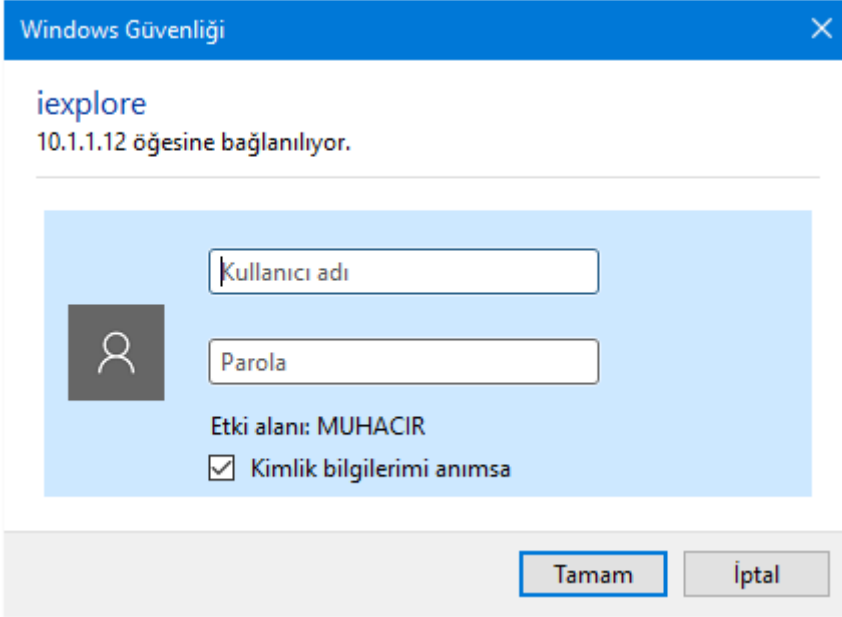

Herhangi bir sayfaya erişmek istediğinizde kullanıcı adı ve parolanız sorulacaktır. Girdikten sonra “Kimlik Bilgilerimi Anımsa” yazan yeri işaretlediğinizde artık database erişiminiz açılmış olacaktır. Bu database erişimi için kullanılan bir hat olduğunda normal internet hızınıza göre yavaş olacaktır. Normal internet erişiminizi yaparken yukarıda anlatılan Proxy ayarlarını kapatınız.