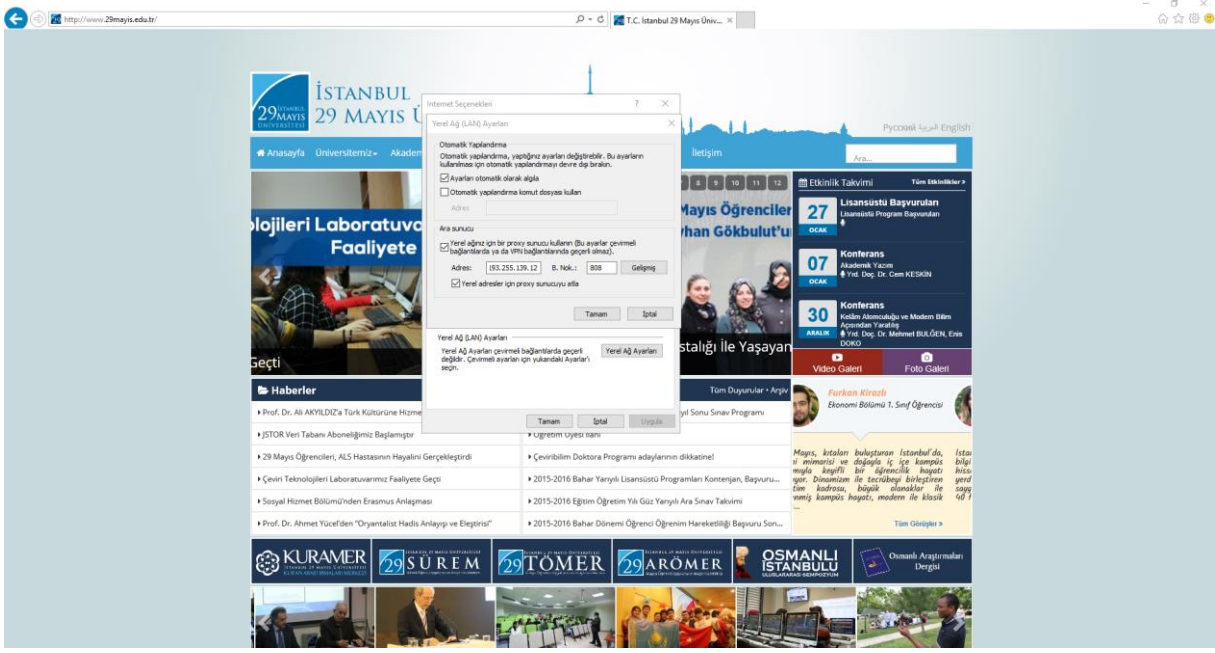

# PROXY Ayarı

Internet Explorer'ı açınız ve sağ üst köşede yer alan çark işaretiye tıklayınız. Ardından "Internet Seçenekleri" kısmına tıklayınız.

Açılan pencerede "Bağlantılar" sekmesine ardından "Yerel Ağ Ayarları" butonuna tıklayınız

Açılan pencerede “Ara Sunucu” kısmında bulun tiki işaretleyiniz. “Adres:” kısmına 193.255.139.12 yazınız. Ardından “B. Nok.:" yazan yere 808 yazınız ve “Tamam” butonuna tıklayınız.

Herhangi bir sayfaya erişmek istediğinizde kullanıcı adı ve parolanız sorulacaktır. Girdikten sonra “Kimlik Bilgilerimi Anımsa” yazan yeri işaretlediğinizde artık database erişiminiz açılmış olacaktır. Bu database erişimi için kullanılan bir hat olduğunda normal internet hızınıza göre yavaş olacaktır. Normal internet erişiminizi yaparken yukarıda anlatılan Proxy ayarlarını kapatınız.