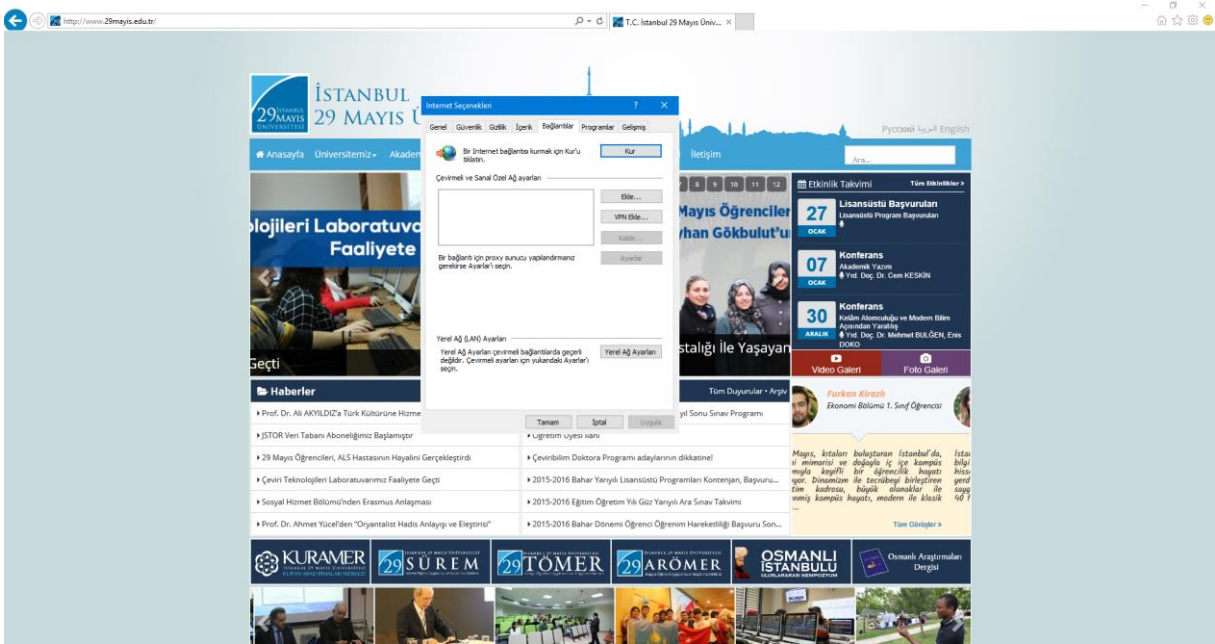

# PROXY Ayarı

Internet Explorer'ı açınız ve sağ üst köşede yer alan çark işaretiye tıklayınız. Ardından "Internet Seçenekleri" kısmına tıklayınız.

Açılan pencerede "Bağlantılar" sekmesine ardından "Yerel Ağ Ayarları" butonuna tıklayınız

Açılan pencerede “Ara Sunucu” kısmında bulun tiki işaretleyiniz. “Adres:” kısmına 193.255.139.12 yazınız. Ardından “B. Nok.:" yazan yere 808 yazınız ve “Tamam” butonuna tıklayınız.

Herhangi bir sayfaya erişmek istediğinizde kullanıcı adı ve parolanız sorulacaktır. Girdikten sonra “Kimlik Bilgilerimi Anımsa” yazan yeri işaretlediğinizde artık database erişiminiz açılmış olacaktır. Bu database erişimi için kullanılan bir hat olduğunda normal internet hızınıza göre yavaş olacaktır. Normal internet erişiminizi yaparken yukarıda anlatılan Proxy ayarlarını kapatınız.